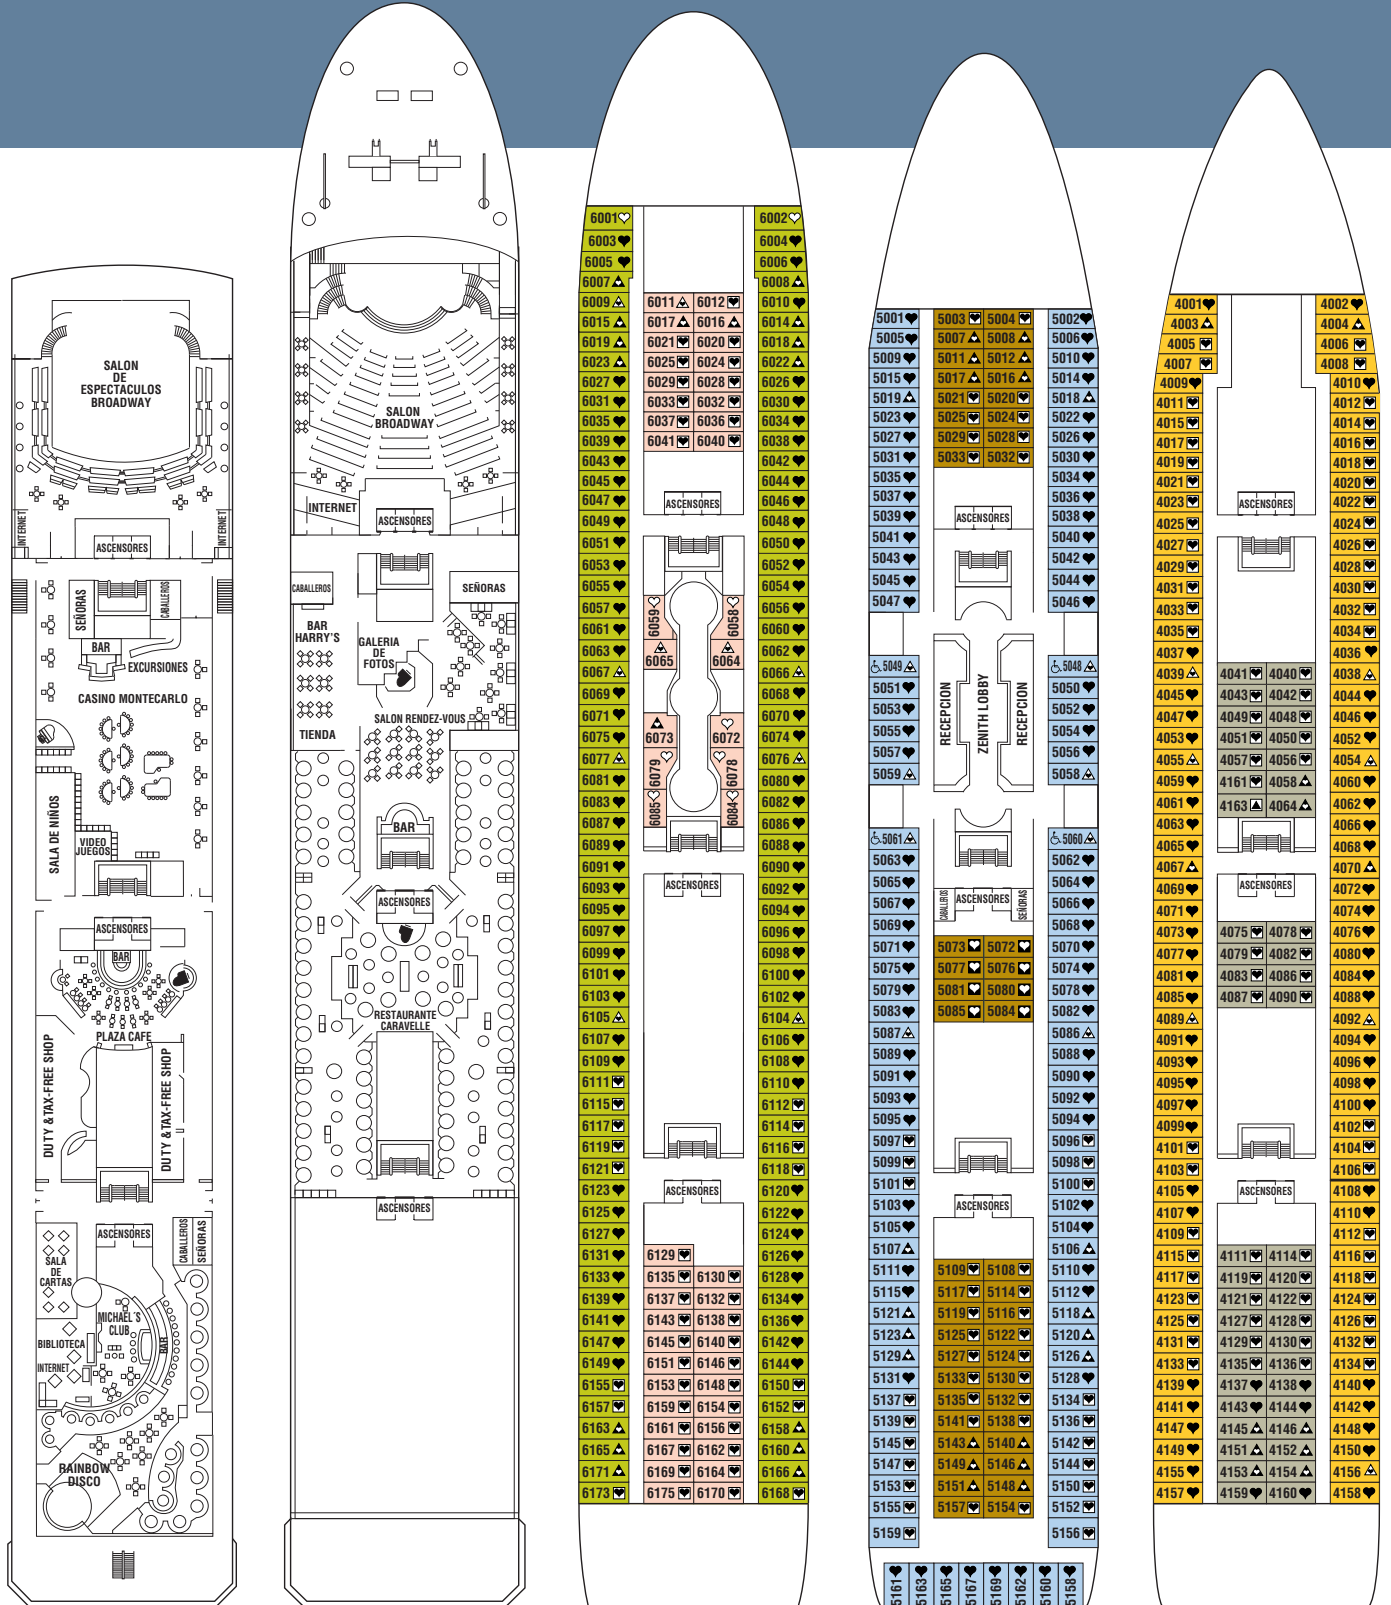

# Zenith

- ST**  
Royal Suite  
con terraza
- SR**  
Royal Suite
- JT**  
Junior Suite  
con terraza
- JS**  
Junior Suite
- A**  
Exterior  
Lujo con  
terrace Plus
- B**  
Exterior  
Lujo  
con terraza
- D**  
Exterior  
Superior
- E**  
Exterior  
Superior
- F**  
Exterior  
Superior
- G**  
Exterior  
Superior
- H**  
Exterior  
(v.o.)\*
- I**  
Interior  
Superior Plus
- J**  
Interior  
Superior
- K**  
Interior  
Superior
- L**  
Interior  
Superior

\* (v.o.) Vista obstruida

FANTASY

GALAXY

CARIBBEAN

EUROPA

FLORIDA

ZENITH