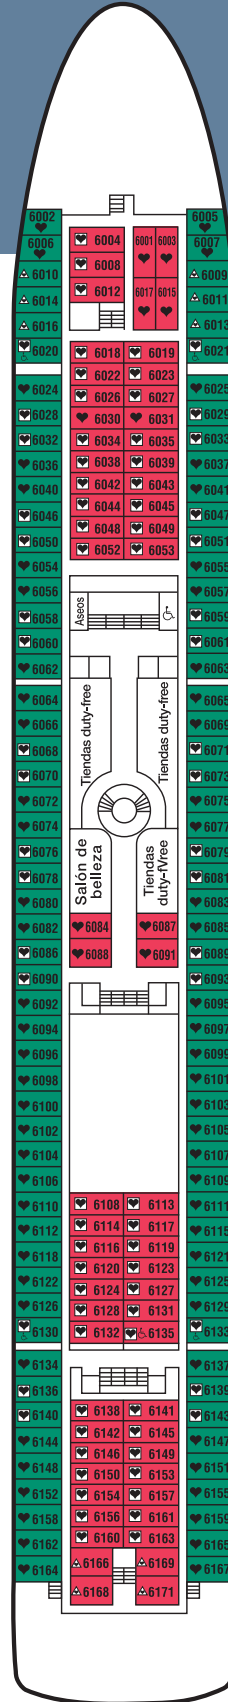

♥ Cama de matrimonio (convertible en dos).

♥ Cama de matrimonio (convertible en dos).  
Ocupación máxima 4 personas con dos camas altas.

△ Cama de matrimonio (convertible en dos).  
Con cama alta.

♿ Minusválidos

DOLPHIN

CARIBE

BAJA

ALOHA