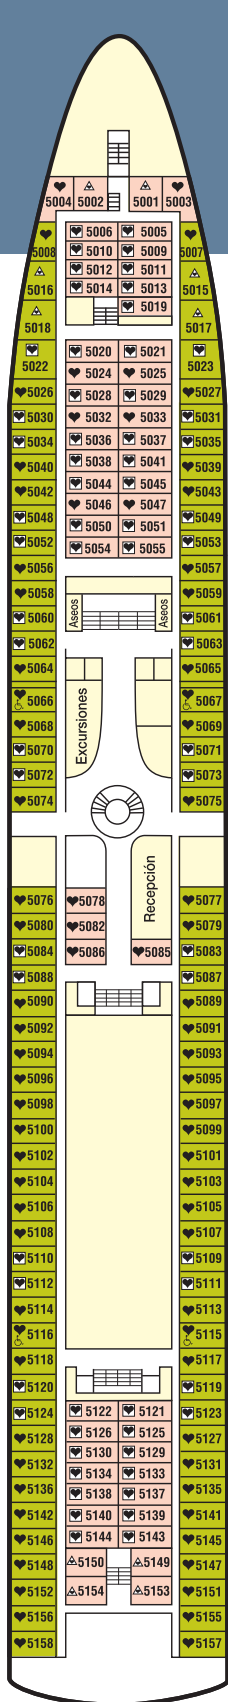

♥ Cama de matrimonio (convertible en dos).

♥ Cama de matrimonio (convertible en dos).  
Ocupación máxima 4 personas con dos camas altas.

△ Cama de matrimonio (convertible en dos).  
Con cama alta.

♿ Minusválidos

DOLPHIN

CARIBE

BAJA

ALOHA