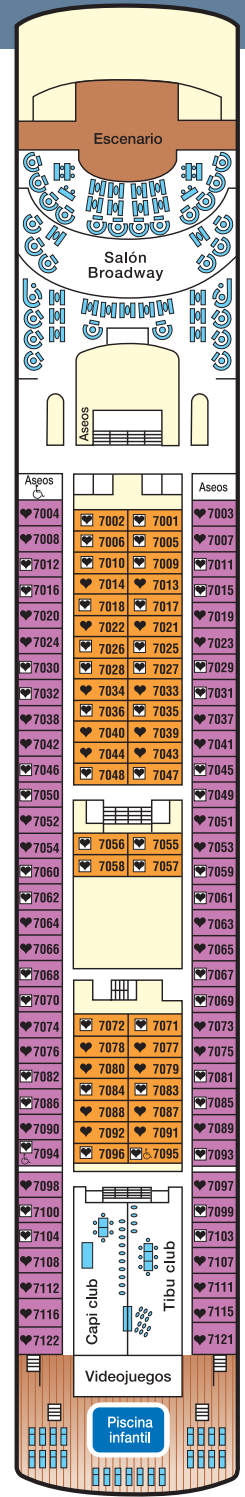

♥ Cama de matrimonio (convertible en dos).

♥ Cama de matrimonio (convertible en dos).  
Ocupación máxima 4 personas con dos camas altas.

△ Cama de matrimonio (convertible en dos).  
Con cama alta.

♿ Minusválidos

DOLPHIN

CARIBE

BAJA

ALOHA