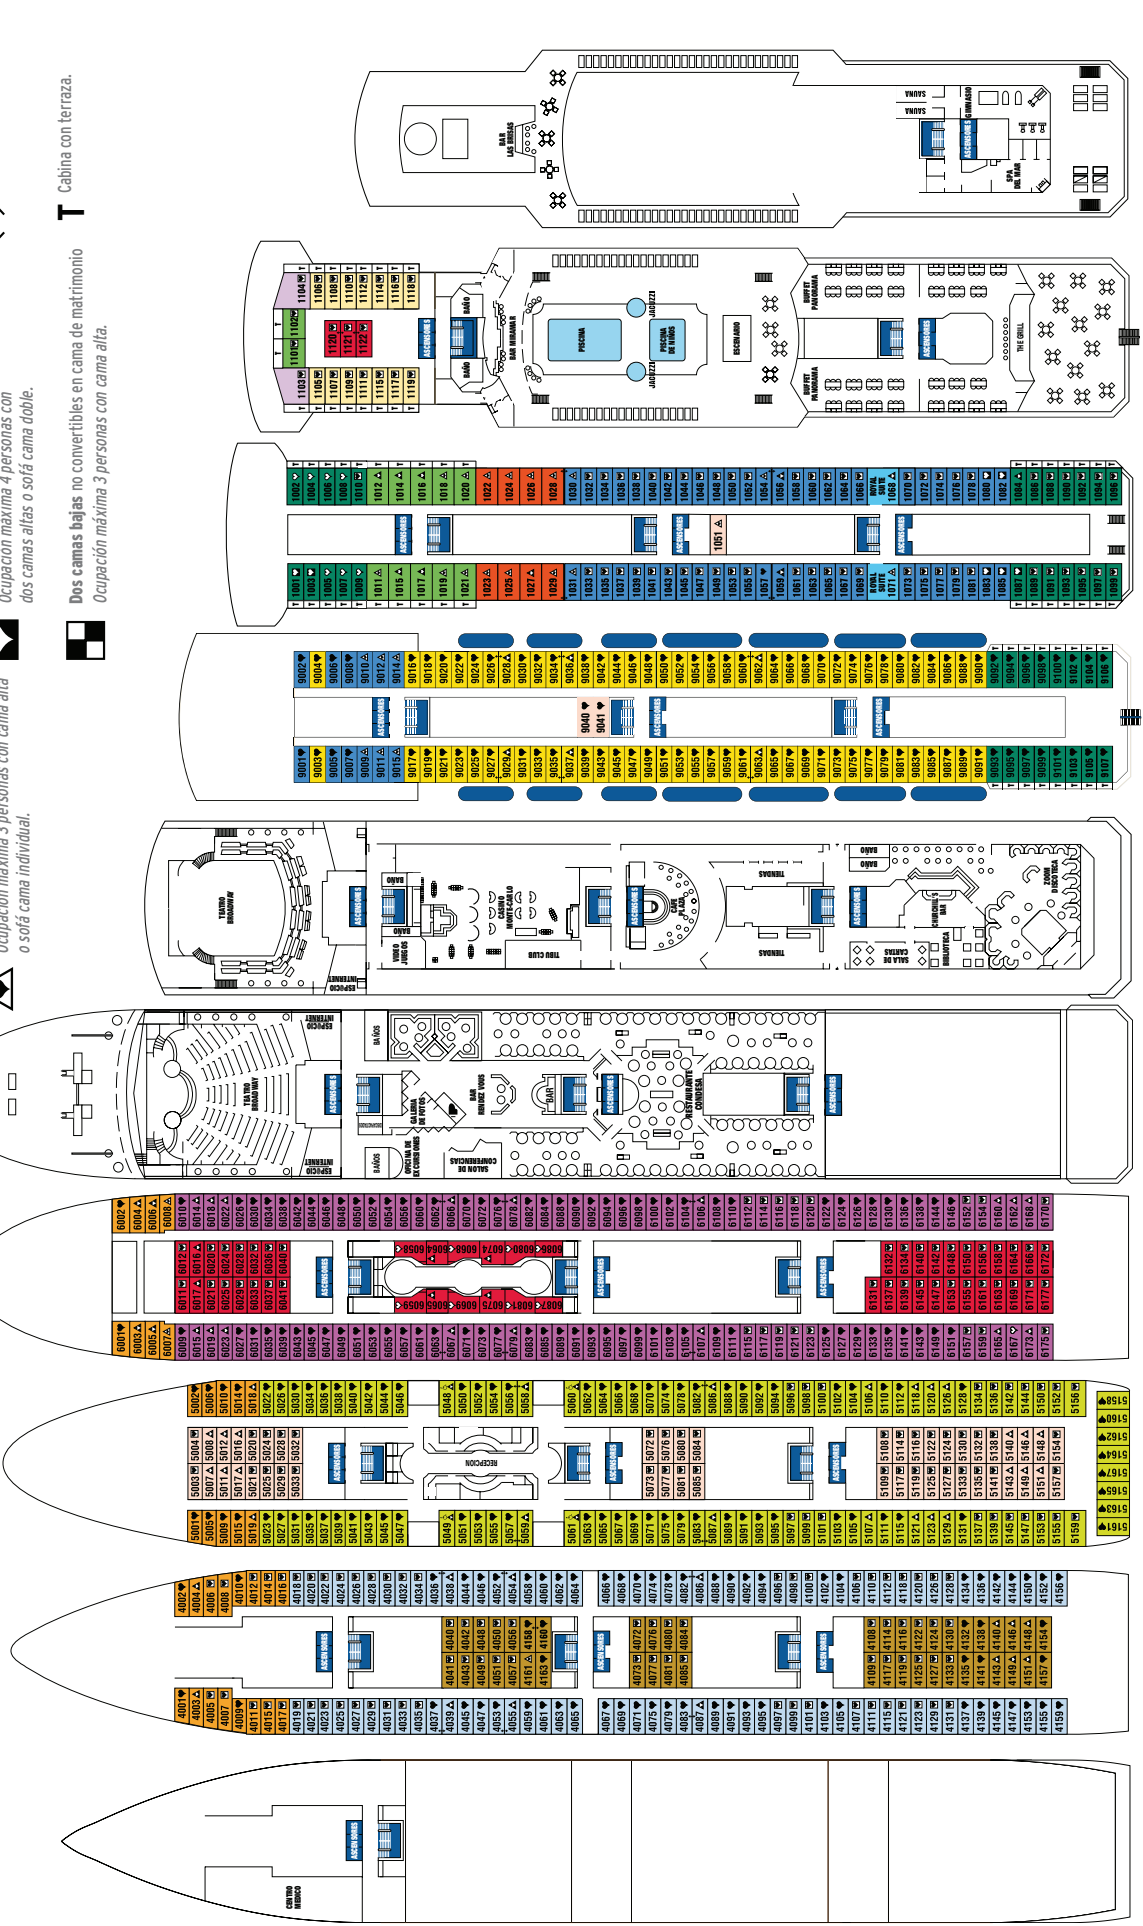

Cubiertas Horizon

ST Royal Suite con terraza

SR Exterior Superior

JS Junior Suite

JT Junior Suite con terraza

A Exterior Lujo con terraza

B Exterior Lujo con terraza

C Exterior Superior

JS Junior Suite

JT Junior Suite con terraza

SR Exterior Superior

ST Royal Suite con terraza

D Exterior Superior

E Exterior Superior

H Exterior Superior

I Interior Superior

J Interior Superior

K Interior Superior

A Exterior Lujo con terraza

B Exterior Lujo con terraza

C Exterior Superior

JS Junior Suite

JT Junior Suite con terraza

* (Vo.) Cabinas con vista obstruida

3 AQUA

4 BRONZE

5 CORAL

6 DIAMOND

7 PALM

8 FANTASY

9 GOLDEN

10 SAPPHIRE

11 PLATINUM

12 SUN

U07J10H